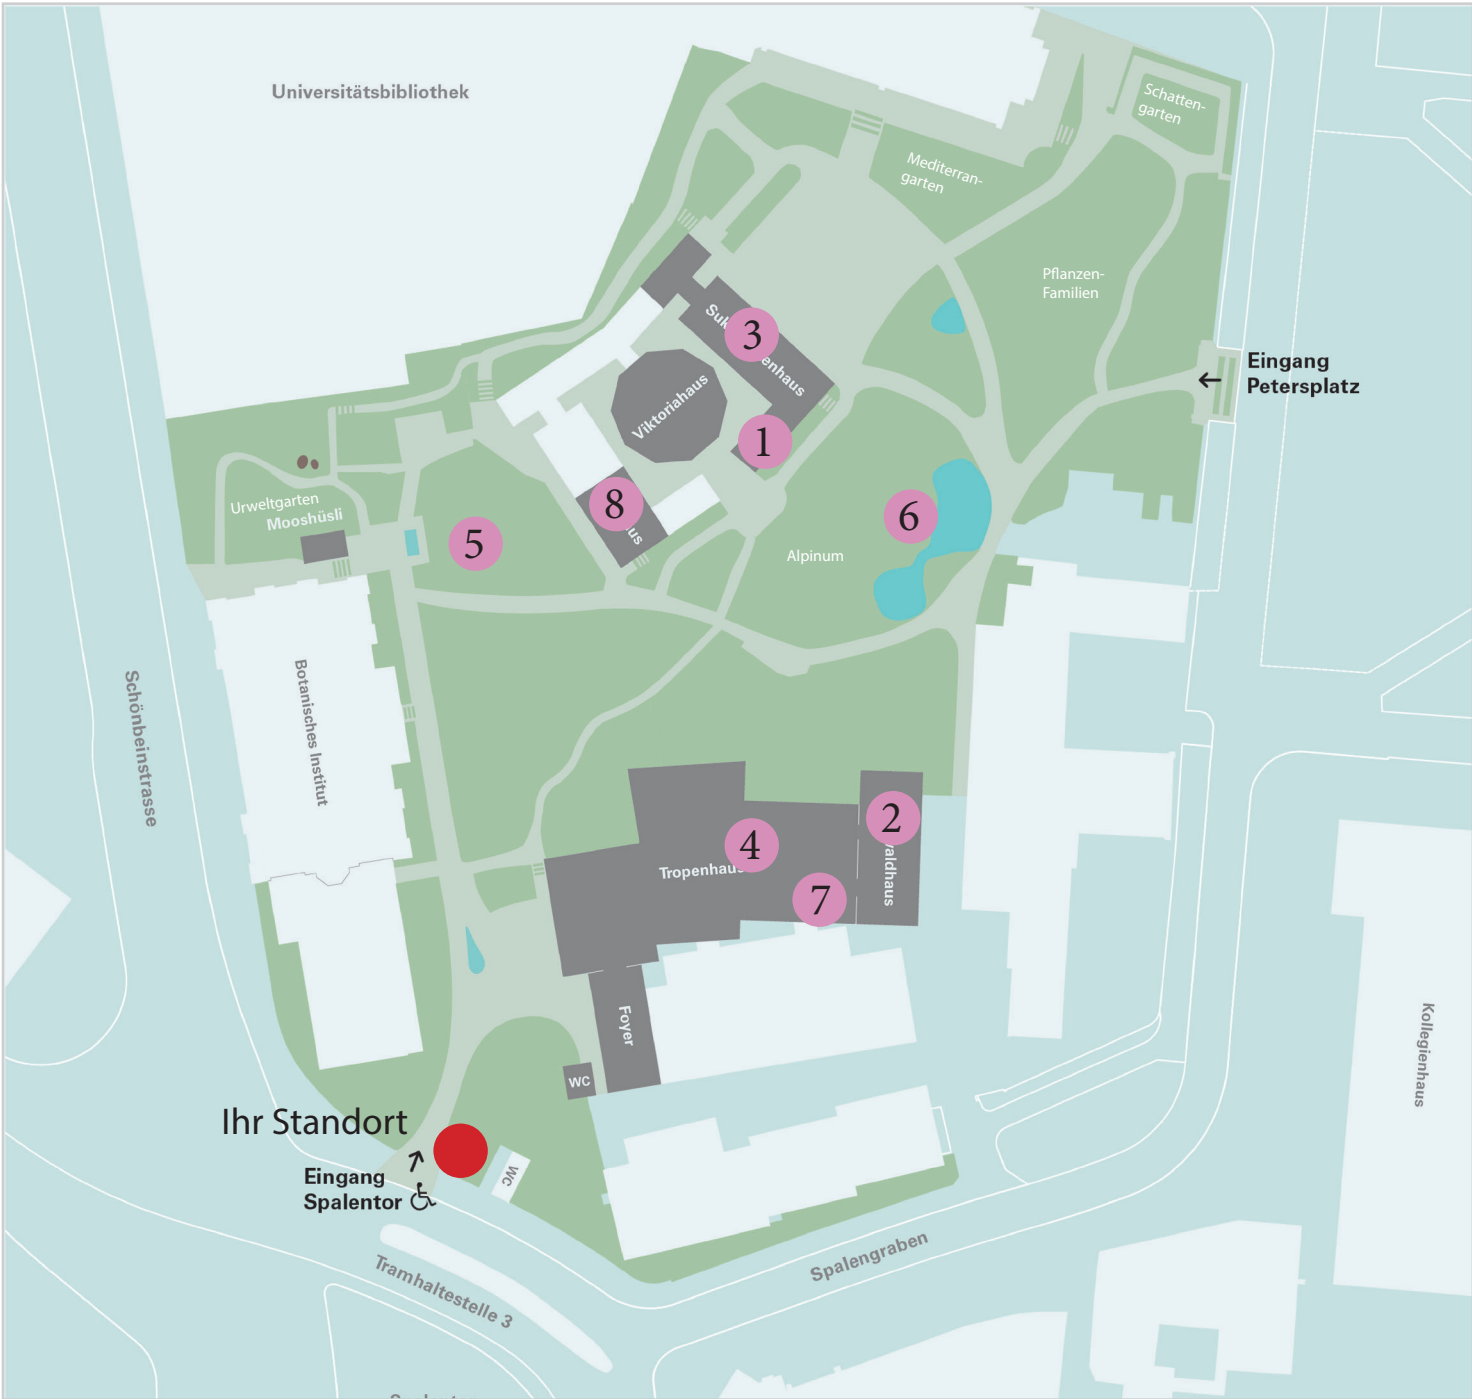

5. *Leucojum vernum*
Märzenbecher
Freiland

6. *Erica arborea*
Baumheide
Freiland: Alpinum

7. *Columnea tenensis*
Gesneriaceae
Tropenhaus

8. *Acacia dealbata*
Falsche Mimose, Silberakazie
Kalthaus

Universitätsbibliothek

Schatten-garten

Mediterran-garten

Pflanzen-Familien

Eingang Petersplatz

Suk-enhaus

Viktorienhaus

Urweltgarten Mooshüsli

Alpinum

Schönheinstrasse

Botanisches Institut

Tropenhaus

aldhaus

Foyer

WC

Kollegienhaus

Ihr Standort

Eingang Spalentor

Tramhaltestelle 3

Spalengraben