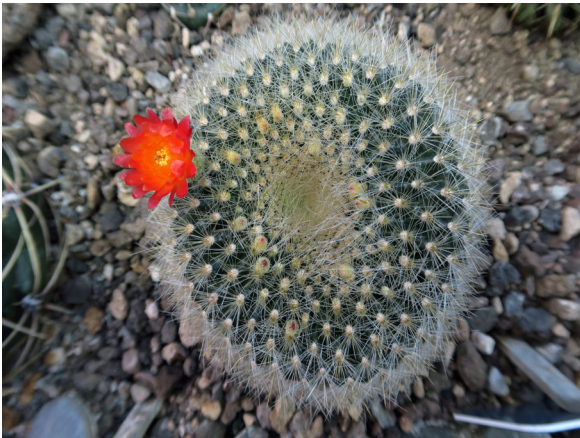

Pflanzen des Monats Januar 2024

1. *Palicourea/Psychotria elata*
Heisse-Lippen-Pflanze
Tropenhaus

2. *Psidium guajava*
Echte Guave
Bergnebelwaldhaus

3. *Garrya elliptica*
Spalier-Becherkätzchen
Freiland: Fassade Bot. Institut

4. *Ophiopogon jaburan*
Schlangenbart
Freiland: Mediterran

5. *Nesocodon mauritianus*
Mauritius-Glocke
Sukkulentenhaus

6. *Edgeworthia papyrifera*
Papierstrauch
Freiland: Botanisches Institut

7. *Parodia haselbergii*
Cactaceae
Sukkulentenhaus