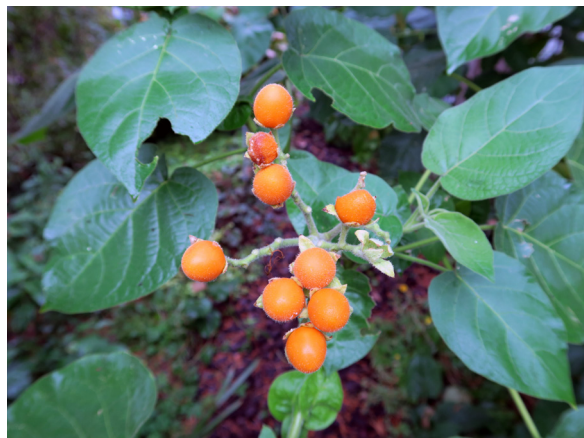

Pflanzen des Monats Oktober 2020

1. *Ceropegia ampliata*
S-, Ostafrika, Madagaskar
Sukkulentenhaus

2. *Lewisioipsis tweedyi*
Tweedys Bitterwurz
Freiland: Urweltgarten

3. *Colquhounia coccinea*
Tibet bis Thailand
Freiland: Hügel

4. *Desmanthus illinoensis*
Präriemimose
Freiland: Alpinum

5. *Bauhinia tomentosa*
Gelbe Bauhinia
Sukkulentenhaus

6. *Sorbus domestica*
Speierling
Freiland hinter Sukkulentenhaus

7. *Solanum abutiloides*
Kleine Baumtomate, Tamarillo
Freiland: Beim Mammutbaum